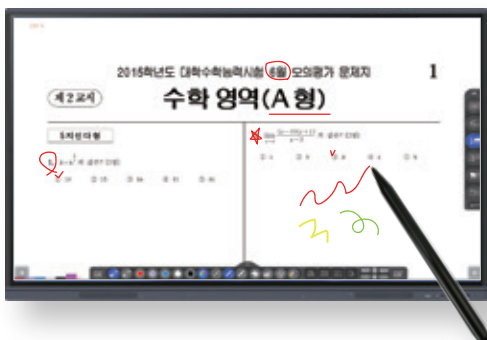

* OPS (옵션) : (Intel i7/DDR4 8GB Memory/256G SSD/ Win10) 이상, LAN, WAN, 블루투스, USB3.1 / 2.0, Type-C, MIC IN, Line OUT

New 전자칠판 시리즈

FUNCTION 1. Zero Air Gap

패널과 유리 사이의 간격을 1mm로 좁혀 보다 정확한 터치가 가능합니다. 공기층이 적은 전자칠판은 필기감을 향상시켜 터치 및 판서를 할 경우 부드럽고 섬세하게 사용할 수 있습니다.

FUNCTION 2. E-share 미러링

최대 9개의 화면 분할을 통하여 스마트폰, 태블릿, PC 등 다양한 장치를 한눈에 확인할 수 있게 합니다.

FUNCTION 3. 4,000 : 1의 명암비

디스플레이의 가장 밝은 색과 가장 어두운 색의 비율이 타 기종보다 높은 4,000:1의 명암비로 색상을 보다 쉽고 뚜렷하게 구분할 수 있어 선명한 화면을 볼 수 있습니다.

FUNCTION 4. Android 11 이상

Android 11은 구형 OS 대비 최적화된 성능과 강화된 보안 기능으로 누구나 손쉽게 편리하게 이용하실 수 있습니다.

FUNCTION 5. Walnut-Chalk V3.0

Walnut-Chalk V3.0은 전자칠판에 가장 최적화된 판서 프로그램이며 다양한 교수 학습 자료를 100% 활용하여 원활한 강의 진행과 판서기능을 지원합니다.